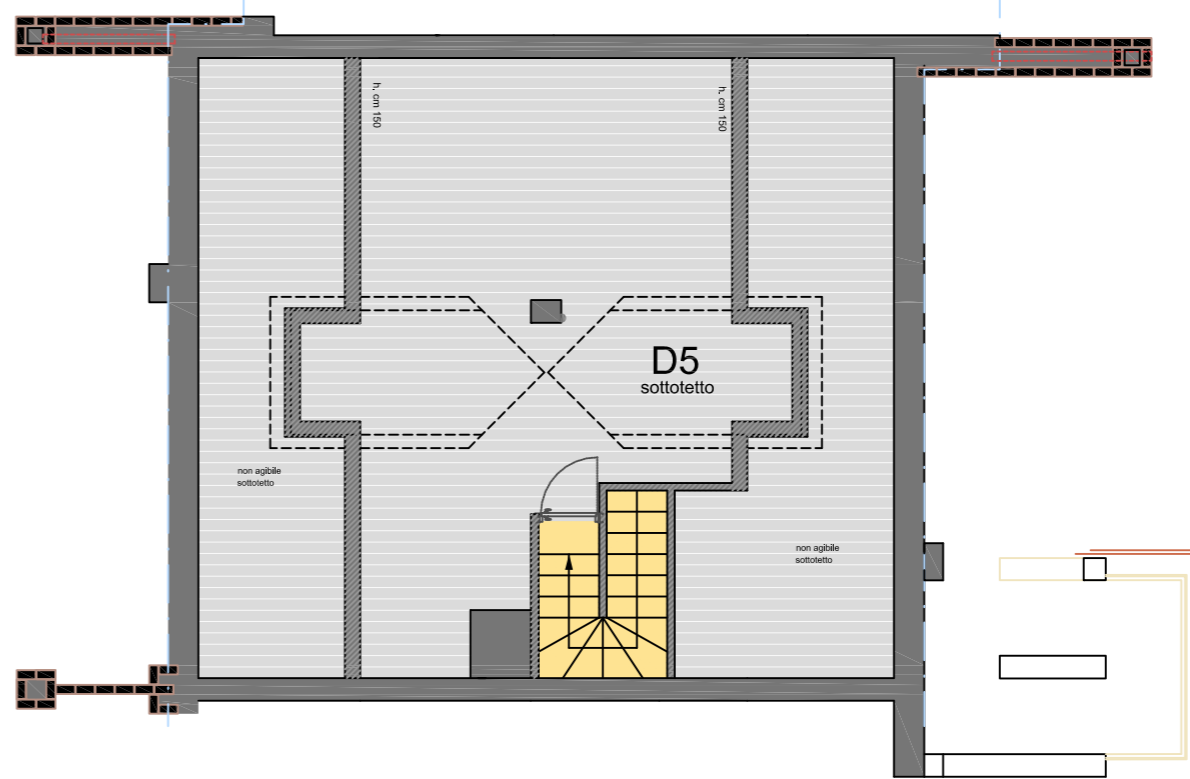

PRIMO

INTERRATO

SOTTOTETTO

immagini generali

immagini generali

edilprogram
COSTRUIAMO RAPPORTI DI FIDUCIA
www.edilprogram.it
info@edilprogram.it

BERGAMO - Via S. Bernardino, 139/E
Tel. 035.32.31.911-Fax 035.32.31.912

TREVIGLIO - Via A. De Gasperi, 11
Tel. e Fax 0363.41.96.00

a Brusaporto

**Residence
delle Querce**

via per Albano S.A.
e' un'iniziativa di
C.R.B.s.p.a.
seguita e promossa in esclusiva da Edilprogram

**LE MISURE E LE ILLUSTRAZIONI
DEVONO INTENDERSI
SOMMARIE ED INDICATIVE**

**in fase esecutiva, per esigenze
tecnico-costruttive,
potranno subire variazioni**

**Non sono riportati eventuali
ingombri tecnici e strutturali**

orientamento

individuazione planimetrica

scala disegno

1 : 100

tipologia unità immobiliare

APP. IN VILLA

piano unità immobiliare

PRIMO

denominazione unità immobiliare

D.5